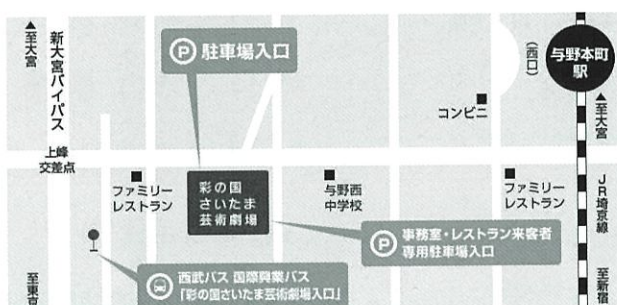

公演当日会場受付にてお買い求め下さい。(現金決済のみ)

埼玉公演

こちらのQRコードを読み込み
購入サイトへ

札幌公演

彩の国さいたま芸術劇場

(さいたま市中央区上峰3-15-1)

■最寄: (電車) JR埼京線「与野本町駅」下車 西口より徒歩7分
(バス) 「彩の国さいたま芸術劇場入口」下車 徒歩2分

■駐車場: 有(有料・1時間無料)

ザ・ルーテルホール

(札幌市中央区大通西6-3-1札幌ルーテルセンタービル)

■最寄: 地下鉄「大通駅」下車 1番出口より徒歩3分

■駐車場: 有(有料)